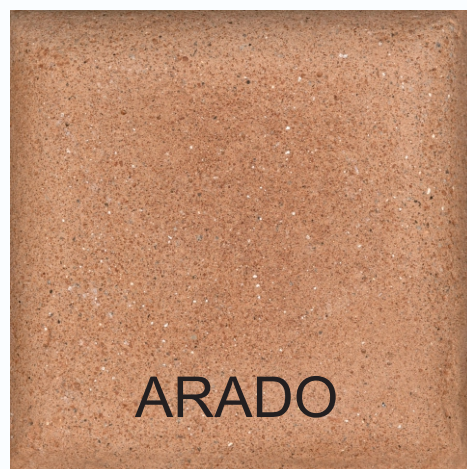

Z'iguinedo.

2024

Z'iguiedo.

TEXTURAS
E
ACABAMENTOS

Z'figuiedo.

TERRACOTA & FENDI

Z'fiquiedo.

SOFT COLOR STONE

Z'fiquiedo.

STONADOS

Z'fiquiedo.

SOFT COLOR GRANILHA

Z'fiquiedo.

GRANULADOS

PALHA

CERRADO

CAMELO

GRANILITE

FENDI

GRAFITE

PRETO VULCANO

ONIX

Z'fiquiedo.

GRANULADOS